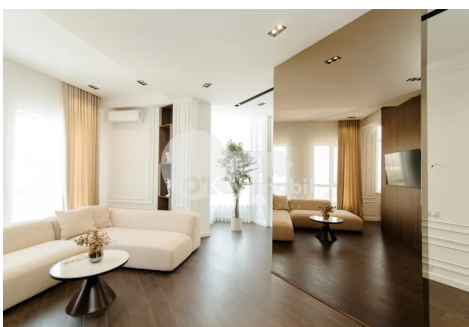

Penthouse, Centru, MELESTIU

Centru, Melestiu

076 000 131

Preț: 2 900 €	Camere: 3	Etaj: 17	Tip Construcție: Nou
Agent imobiliar: Victoria T.	Dormitoare: 3	Total etaje: 17	Stare: Reparație euro
Suprafață: 186.00 m²	Băi: 3	ID: ID 1491	Adresa: Melestiu
Regiune/Sector: Chișinău	Oraș: Centru		

Vă propunem **spre chirie apartament de tip Penthouse** spațios și exclusiv amplasat în Centrul capitalei, pe **str. Melestiu**. Locuința se desfășoară pe o suprafață generoasă de **186 mp**. Compartimentată în: **3 dormitoare spațioase, living cu bucătărie, 3 blocuri sanitare, garderobă și terasă** (suprafața de 120 mp). Proprietatea este stilată, dispune de un **design unic cu finisări impecabile și rafinate** ce se evidențiază prin planificare reușită și spațiu amplu! La reparație au fost folosite materiale de înaltă calitate, ceea ce reprezintă un beneficiu pentru viitorii locatari. Imobilul dispune de: - **mobilă și tehnică de uz casnic**; - geamuri de calitate; - **încălzire autonomă**; - pardosele calde în blocurile sanitare; - **sistem de securitate**; - priveliște nemaipomenită de la terasa apartamentului; Punctul forte al acestui imobil este zona din care se face accesul foarte ușor către orice punct de interes al orașului!