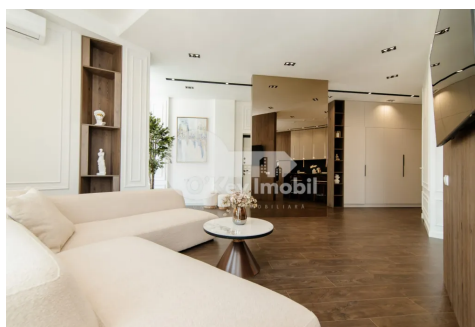

Penthouse, Centru, MELESTIU

Centru, Melestiu

 076 000 131

Preț: 2 900 €	Camere: 3	Etaj: 17	Tip Construcție: Nou
Agent imobiliar: Victoria T.	Dormitoare: 3	Total etaje: 17	Stare: Reparație euro
Suprafață: 186.00 m ²	Băi: 3	ID: ID 1491	Adresa: Melestiu
Regiune/Sector: Chișinău	Oraș: Centru		

Vă propunem **spre chirie apartament de tip Penthouse** spațios și exclusiv amplasat în Centrul capitalei, pe **str. Melestiu**. Locuința se desfășoară pe o suprafață generoasă de **186 mp**. Compartimentată în: **3 dormitoare spațioase, living cu bucătărie, 3 blocuri sanitare, garderobă și terasă** (suprafața de 120 mp). Proprietatea este stilată, dispune de un **design unic cu finisări impecabile și rafinate** ce se evidențiază prin planificare reușită și spațiu amplu! La reparație au fost folosite materiale de înaltă calitate, ceea ce reprezintă un beneficiu pentru viitorii locatari. Imobilul dispune de: - **mobilă și tehnică de uz casnic**; - geamuri de calitate; - **încălzire autonomă**; - pardosele calde în blocurile sanitare; - **sistem de securitate**; - priveliște nemaipomenită de la terasa apartamentului; Punctul forte al acestui imobil este zona din care se face accesul foarte ușor către orice punct de interes al orașului!