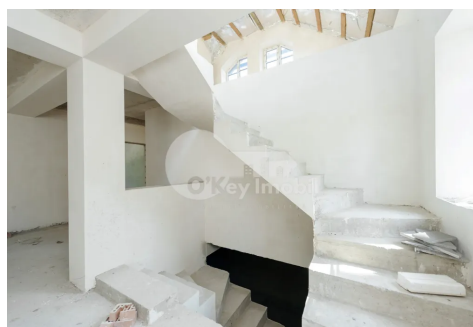

Комм. помещение, Центр, АЛЕКСАНДРУ ЛЭПУШНЯНУ

Центр, Александру Лэпушняну

☎ 076 000 136

Цена: 3 300 €	Тип строительства: Новый	Агент: Юлия Н.	Всего этажей: 3
Состояние: Белая версия	Общая площадь: 270.00 m ²	ID: ID 1487	Адрес: Александру Лэпушняну
Регион/Сектор: Кишинев	Город: Центр		

Сдаётся в аренду коммерческое помещение, расположенное в секторе Центр, ул. Александру Лэпушняну. **ПЕРВАЯ ЛИНИЯ!**

Общая площадь – 270 м², распределена на 3 уровня.

Характеристики:

- белый вариант (по запросу возможен ремонт);
- два входа;
- стеклопакеты;
- возможность обустройства беседки/зоны отдыха;
- подключены все коммуникации: электричество, вода, канализация, газ;
- круглосуточный доступ (24/24).

Идеальное расположение в самом центре города, с удобным доступом ко всем секторам. Подходит для стоматологической клиники, салона красоты, офиса, представительства, посольства и др.