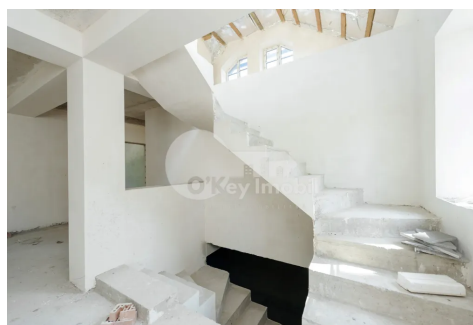

Spațiu comercial, Centru, **ALEXANDRU LĂPUȘNEANU**

Centru, Alexandru Lăpușneanu

 **076 000 136**

Preț: 3 300 €	Tip Construcție: Nou	Agent imobiliar: Iulia N.	Total etaje: 3
Stare: Versiune albă	Suprafață: 270.00 m ²	ID: ID 1487	Adresa: Alexandru Lăpușneanu
Regiune/Sector: Chișinău	Oraș: Centru		

Se oferă spre chirie **spațiu comercial** amplasat în sectorul Centru, str. **Alexandru Lăpușneanu.**

PRIMA LINIE!

Spațiu cu suprafața totală de **270 mp în 3 nivele.**

Caracteristici:

- variantă albă (la cerere se poate efectua reparația);
- 2 intrări (prin subsol și pe la parter);
- geamuri termopan;
- posibilitatea de amenajare a unui foișor;
- comunicații (electricitate, apă, canalizare, gaz);
- acces 24/24. Situat ultracentral, cu acces comod către toate sectoarele orașului.

Este un spațiu perfect pentru clinică stomatologică, salon de frumusețe, oficiu, ambasada etc.