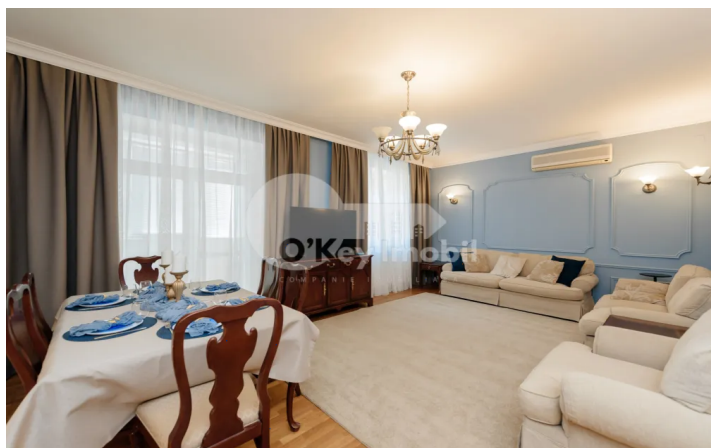

Apartament, Centru, MIHAI EMINESCU

Centru, Mihai Eminescu

 076 000 138

Preț: 1 800 €	Camere: 3	Etaj: 2	Tip Construcție: Nou
Agent imobiliar: Ecaterina C.	Dormitoare: 2	Total etaje: 4	Stare: Reparație euro
Suprafață: 125.00 m ²	Băi: 2	ID: ID 1485	Adresa: Mihai Eminescu
Regiune/Sector: Chișinău	Oraș: Centru		

Se oferă **spre chirie apartament** amplasat în **bloc nou** din sectorul Centru, **str. Mihai Eminescu**. Imobilul cuprinde suprafața de **125 mp**, fiind poziționat la **etajul 2** din 4. Compartimentat în: **2 dormitoare** (cel matrimonial cu bloc sanitar), **living, bucătărie, 2 balcoane de tip închis, un balcon de tip deschis, bloc sanitar, antreu. Facilități:** * reparație euro; * încălzire autonomă; * geamuri termopane; * mobilat și dotat cu tehnică (aparat de aer condiționat); * comunicații conectate. **GARAJ INCLUS ÎN PREȚ** (fără garaj - 1650 euro). Blocul locativ este situat într-o regiune centrală, cu **o infrastructură dezvoltată**. Beneficiați de acces simplu și rapid spre diverse puncte de interes.