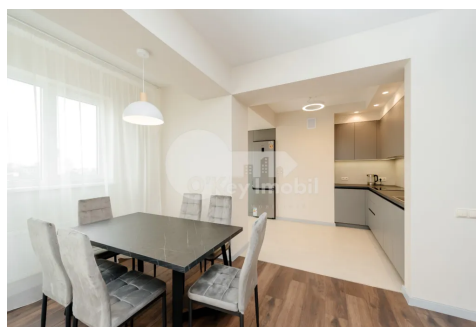

Apartment, Centru, GRIGORE URECHE

Centru, Grigore Ureche

 076 000 138

Preț: 1 300 €	Camere: 3	Etaj: 6	Tip Construcție: Nou
Agent imobiliar: Ecaterina C.	Dormitoare: 2	Total etaje: 10	Stare: Reparație euro
Suprafață: 115.00 m ²	Băi: 2	ID: ID 1446	Adresa: Grigore Ureche
Regiune/Sector: Chișinău	Oraș: Centru		

Se oferă **spre chirie apartament** amplasat în bloc nou, sectorul Centru pe **str. Grigore Ureche**. Locuința are suprafața de **115 mp** și este poziționată la **etajul 6 din 10**. Este compartimentată în: **2 camere, living, bucatărie, 2 blocuri sanitare, balcon, garderobă, antreu. Facilități:** * reparație euro; * încălzire autonomă, pardosea caldă; * geamuri termopane; * aparat de aer condiționat; * mobilă și tehnică de uz casnic; * comunicații conectate. **PRIMA DATĂ ÎN CHIRIE!** Locație ultracentrală - este **amplasat favorabil**. În apropiere de diverse puncte de necesitate.