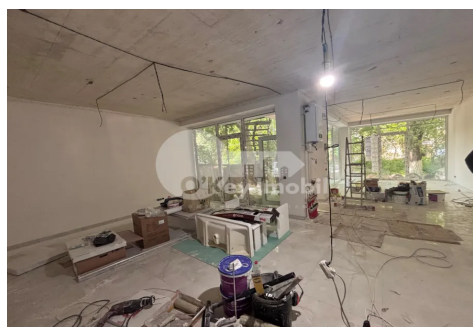

Spațiu comercial, Centru, ȘTEFAN CEL MARE

Centru, Ștefan Cel Mare

☎ 076 760 086

| | | | |
|----------------------------------|-------------------|----------------------------|------------------------------------|
| Preț: 1 200 € | Camere: 1 | Etaj: 1 | Tip Construcție: Nou |
| Agent imobiliar: Ecaterina R. | Total etaje: 2 | Stare: Reparație euro | Suprafață: 60.00 m ² |
| Băi: 1 | ID: ID 1386 | Adresa: Ștefan Cel Mare | Regiune/Sector: Chișinău |
| Oraș: Centru | | | |

Spre chirie spațiu comercial amplasat în sectorul Centru, **bd. Ștefan cel Mare și Sfânt**. Imobilul are suprafața de **60 mp**, fiind poziționat la etajul 1 din 2. Compartimentare: **open space, bloc sanitar. Caracteristici:** - reparație euro, - încălzire autonomă, pardosea caldă, - aer condiționat, - geamuri panoramice, - intrare separată, - acces 24/24. Spațiul este situat într-o zonă cu **infrastructură bine dezvoltată**, în apropiere de Ambasada Ungariei. Perfect pentru agenție, asigurări, reprezentanță, servicii beauty, birou, etc. * Prețul nu include impozitul!