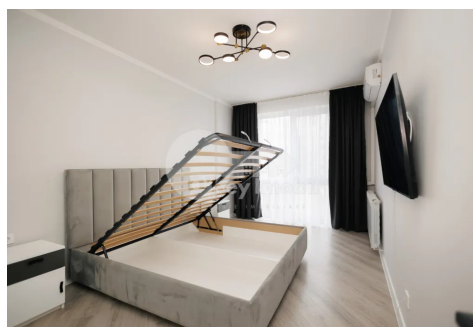

## Apartament, Centru, ALBIȘOARA

Centru, Albișoara

 078 007 600

Preț: 650 €	Camere: 2	Etaj: 5	Tip Construcție: Nou
Agent imobiliar: Diana S.	Dormitoare: 1	Total etaje: 10	Stare: Reparație euro
Suprafață: 50.00 m <sup>2</sup>	Băi: 1	ID: ID 1315	Adresa: Albișoara
Regiune/Sector: Chișinău	Oraș: Centru		

**Spre chirie apartament** amplasat în sectorul Centru, **str. Albișoara**. Locuința are suprafața de **50 mp** și este poziționată în **bloc nou la etajul 5** din 10. Compartimentată în: **dormitor, living, bucătărie, bloc sanitar. Facilități:** \* reparație euro; \* încălzire autonomă; \* geamuri termopane; \* mobilă și tehnică de uz casnic; \* comunicații conectate. Bloc este construit de **compania Exfactor**. Punctul forte al acestui imobil este zona din care se face accesul foarte ușor către orice punct de interes al orașului!