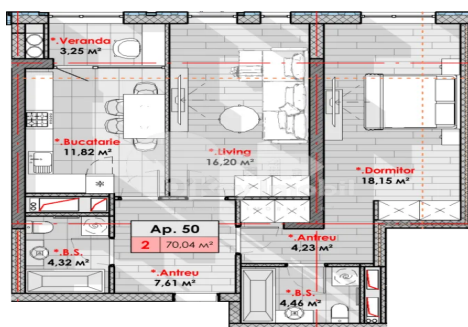

Apartament, Râșcani, TUDOR VLADIMIRESCU

Râșcani, Tudor Vladimirescu

☎ 076 000 420

| | | | |
|------------------------------------|------------------|--------------------|-------------------------------|
| Preț: 101 500 € | Camere: 2 | Etaj: 3 | Tip Construcție: Nou |
| Agent imobiliar: Dumitru C. | Dormitoare: 2 | Total etaje: 16 | Stare: Versiune albă |
| Suprafață: 70.04 m ² | Băi: 2 | ID: ID 1259 | Adresa: Tudor Vladimirescu |
| Regiune/Sector: Chișinău | Oraș: Râșcani | | |

Spre vânzare apartament cu 2 camere de **70.04 mp** în sectorul Râșcani situat pe **str. Tudor Vladimirescu**. Proiect modern alcătuit din 11 blocuri cu 9 și 16 niveluri.

Disponem de apartamente cu 1 odaie, 2 și 3 odăi, planificări reușite, geamuri panoramice.

Caracteristici:

- Variantă albă;
- Carcasul construcției este proiectat cu o rezistență seismică de până la 8 grade pe scară Richter;
- Pereți din blocuri BCA;
- Izolare fonică și termică 10cm Vată Minerală;
- Pardoselile izolate fonic și termic ce permit un trăi liniștit și confortabil;
- Înălțimea tavanului o constituie 3m;
- Geamurile sunt dotate cu 3 rînduri de sticlă LOW-E 4S;
- Scările blocurilor vor fi dotate cu ascensor modern, rapid și silențios, inclusiv până la nivele parcarii.