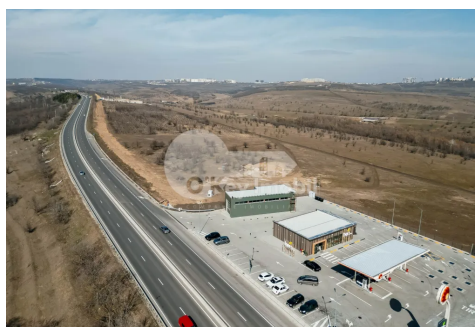

Teren, DURLEȘTI

Durlești, Durlești

 076 000 420

Preț: 330 000 €	Tip Construcție: Nou	Agent imobiliar: Dumitru C.	Suprafață: 63.00 m ²
ID: ID 1194	Adresa: Durlești	Regiune/Sector: Suburbii	Oraș: Durlești

Spre vânzare teren amplasat pe centura **Chișinău - Leușeni - Hâncești**. Lotul are destinație **agricolă** și cuprinde suprafața de **63 ari**. Dispune de **două căi** posibile de acces și **comunicații** necesare în apropiere. În apropiere de stadionului Federației de Rugby a Moldovei, benzinăria Rompetrol.