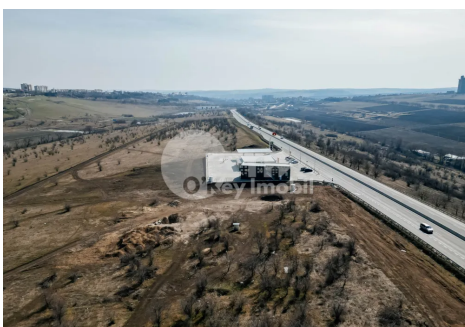

Teren, DURLEȘTI

Durlești, Durlești

 076 000 420

Preț: 330 000 €	Tip Construcție: Nou	Agent imobiliar: Dumitru C.	Suprafață: 63.00 m ²
ID: ID 1194	Adresa: Durlești	Regiune/Sector: Suburbii	Oraș: Durlești

Spre vânzare teren amplasat pe centura **Chișinău - Leușeni - Hâncești**. Lotul are destinație **agricolă** și cuprinde suprafața de **63 ari**. Dispune de **două căi** posibile de acces și **comunicații** necesare în apropiere. În apropiere de stadionului Federației de Rugby a Moldovei, benzinăria Rompetrol.