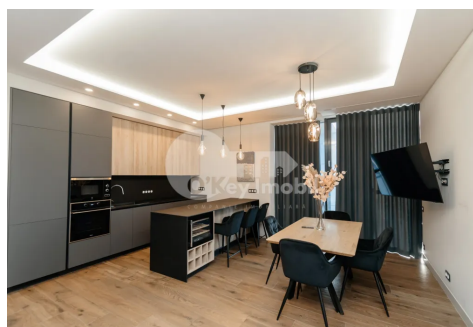

Apartament, Centru, ȘTEFAN CEL MARE

Centru, Ștefan Cel Mare

 076 000 131

Preț: 1 900 €	Camere: 3	Etaj: 9	Tip Construcție: Nou
Agent imobiliar: Victoria T.	Dormitoare: 2	Total etaje: 14	Stare: Reparație euro
Suprafață: 100.00 m ²	Băi: 2	ID: ID 1173	Adresa: Ștefan Cel Mare
Regiune/Sector: Chișinău	Oraș: Centru		

Spre chirie apartament amplasat în complexul locativ **Solomon Dendrarium** din sectorul Centru, **bd. Ștefan cel Mare și Sfânt**. Locuința se desfășoară pe o suprafață de **100 mp** și este localizată la **etajul 9 din 14**. Compartimentată în: **2 dormitoare, living, bucătărie, 2 blocuri sanitare, antreu. Facilități:** - euroreparație; - geamuri termopane; - mobilă + tehnică de uz casnic; - încălzire autonomă; - aparat de aer condiționat; - ușă blindată; - **2 locuri de parcare incluse în preț**. Amplasarea ultracentrală. Este într-o regiune foarte solicitată și cu acces facil în orice direcție a orașului.