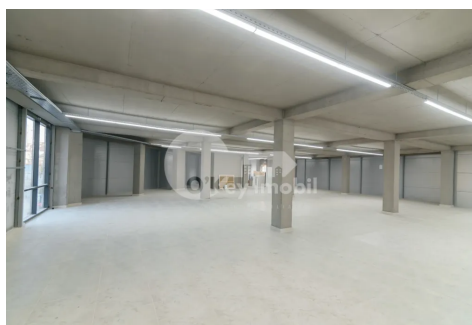

Spațiul comercial, Durlești, TUDOR VLADIMIRESCU

Durlești, Tudor Vladimirescu

☎ 079 006 767

Preț: 6 000 €	Etaj: 2	Tip Construcție: Nou	Agent imobiliar: Victoria Tb.
Suprafață: 1000.00 m²	ID: ID 1157	Adresa: Tudor Vladimirescu	Regiune/Sector: Suburbii
Oraș: Durlești			

Spre chirie **spațiul comercial de tip open space** amplasat în **or. Durlești**, str. Tudor Vladimirescu. Imobilul cuprinde suprafața de **1000 mp**, fiind poziționat la **etajul 2**. **Caracteristici:** - geamuri termopane, - dispune de rampă, - încălzire autonomă, - ascensor marfar 1t., - supraveghere video, - parcare. Puteți dispune de acces liber la transport public în orice direcție a orașului. Perfect pentru show room, magazin, oficiu, reprezentanta, producere, etc. * Prețul include **TVA!**