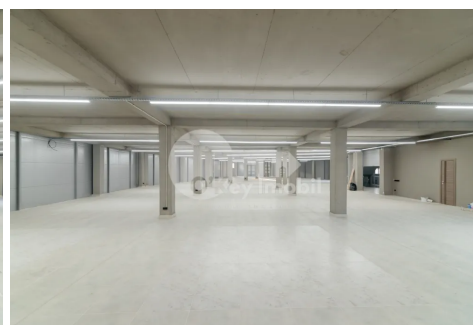

Spațiul comercial, Durlești, TUDOR VLADIMIRESCU

Durlești, Tudor Vladimirescu

☎ 079 006 767

Preț: 6 000 €	Etaj: 2	Tip Construcție: Nou	Agent imobiliar: Victoria Tb.
Suprafață: 1000.00 m²	ID: ID 1157	Adresa: Tudor Vladimirescu	Regiune/Sector: Suburbii
Oraș: Durlești			

Spre chirie **spațiul comercial de tip open space** amplasat în **or. Durlești**, str. Tudor Vladimirescu. Imobilul cuprinde suprafața de **1000 mp**, fiind poziționat la **etajul 2**. **Caracteristici:** - geamuri termopane, - dispune de rampă, - încălzire autonomă, - ascensor marfar 1t., - supraveghere video, - parcare. Puteți dispune de acces liber la transport public în orice direcție a orașului. Perfect pentru show room, magazin, oficiu, reprezentanta, producere, etc. * Prețul include **TVA!**