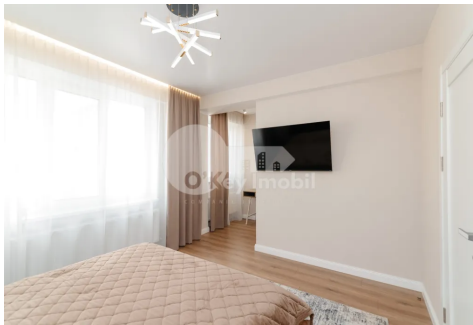

Квартира, Центр, АНЕСТИАДЕ

Центр, Анестиаде

☎ 076 760 085

Цена: 900 €	Комнаты: 2	Этаж: 10	Тип строительства: Новый
Агент: Каролина Н.	Спальни: 1	Всего этажей: 10	Состояние: Евроремонт
Общая площадь: 55.00 m ²	Ванные комнаты: 1	ID: ID 1149	Адрес: Анестиаде
Регион/Сектор: Кишинев	Город: Центр		

Сдается в аренду квартира, расположенная в новом доме на ул. Анестиаде.

Общая площадь – 50 кв.м. расположена на **10 этаже**.

Планировка: спальня, гостиная, кухня, санузел, прихожая.

Преимущества:

- евро-ремонт;
- автономное отопление, теплый пол;
- стеклопакеты;
- кондиционер;
- меблирована и оснащена техникой (посудомоечная машина);
- подключены все коммуникации.