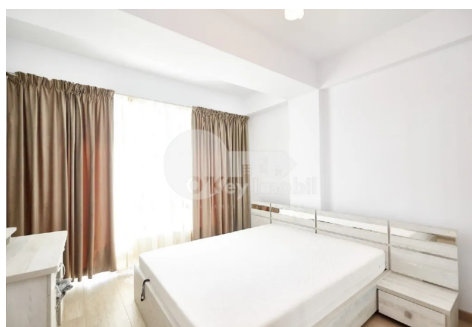

Apartment, Centru, ISMAIL

Centru, Ismail

 076 000 980

Preț: 850 €	Camere: 3	Etaj: 8	Tip Construcție: Nou
Agent imobiliar: Andi Ș.	Dormitoare: 2	Total etaje: 12	Stare: Reparație euro
Suprafață: 70.00 m ²	Băi: 2	ID: ID 1108	Adresa: Ismail
Regiune/Sector: Chișinău	Oraș: Centru		

Se oferă **spre chirie apartament** amplasat în bloc nou de pe **strada Ismail**, sectorul Centru. Imobilul cuprinde suprafața de **70 mp** și este poziționat la **etajul 8** din 12. Compartimentat în: **2 dormitoare, living, bucatărie, 2 blocuri sanitare, antreu. Facilități:** - Reparație euro, - Mobilat și utilat cu tehnică de uz casnic, - Încălzire autonomă, - Geamuri termopane, - Comunicații conectate. Amplasare reușită. În imediată apropiere se regăsesc diverse magazine alimentare și de uz casnic, sucursale bancare, farmacii, restaurante, grădiniță, școală, piață.