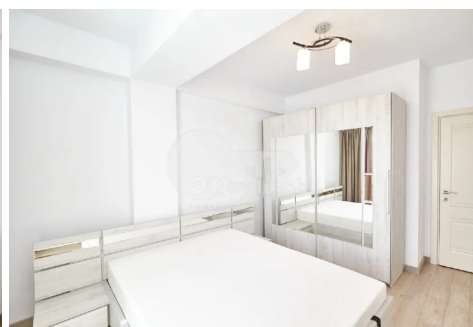

Apartment, Centru, ISMAIL

Centru, Ismail

 076 000 980

Preț: 850 €	Camere: 3	Etaj: 8	Tip Construcție: Nou
Agent imobiliar: Andi Ș.	Dormitoare: 2	Total etaje: 12	Stare: Reparație euro
Suprafață: 70.00 m ²	Băi: 2	ID: ID 1108	Adresa: Ismail
Regiune/Sector: Chișinău	Oraș: Centru		

Se oferă **spre chirie apartament** amplasat în bloc nou de pe **strada Ismail**, sectorul Centru. Imobilul cuprinde suprafața de **70 mp** și este poziționat la **etajul 8** din 12. Compartimentat în: **2 dormitoare, living, bucatărie, 2 blocuri sanitare, antreu. Facilități:** - Reparație euro, - Mobilat și utilat cu tehnică de uz casnic, - Încălzire autonomă, - Geamuri termopane, - Comunicații conectate. Amplasare reușită. În imediată apropiere se regăsesc diverse magazine alimentare și de uz casnic, sucursale bancare, farmacii, restaurante, grădiniță, școală, piață.