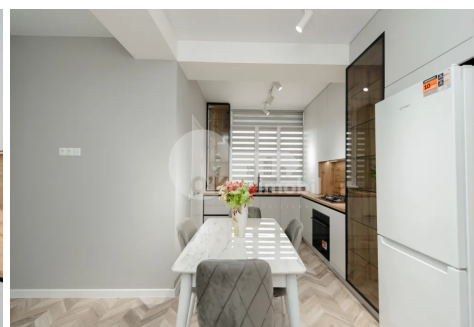

Apartament, Poșta Veche, GHEORGHE MADAN

Poșta Veche, Gheorghe Madan

☎ 076 000 420

Preț: 139 000 €	Camere: 2	Etaj: 2	Tip Construcție: Nou
Agent imobiliar: Dumitru C.	Dormitoare: 2	Total etaje: 5	Stare: Reparație euro
Suprafață: 65.00 m ²	Băi: 1	ID: ID 1099	Adresa: Gheorghe Madan
Regiune/Sector: Chișinău	Oraș: Poșta Veche		

Spre vânzare apartament amplasat în bloc nou din sectorul Poșta Veche, **strada Gheorghe Madan**. Imobilul are suprafața de **65 mp** și este poziționat la **nivelul 2** din 5. Compartimentare: **2 camere separate, bucătărie cu living, bloc sanitar, garderobă. Facilități:** - Reparație euro calitativă, - Mobilat și utilat cu tehnică, - Geamuri termopane în 3 sticle, - Încălzire autonomă, - Încălzire pardoseală, - Curte de tip închis. Blocul este dat în exploatare!