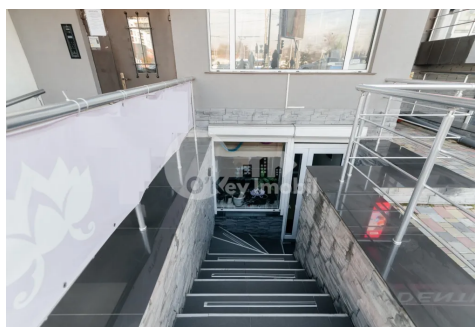

## Комм. помещение, Центр, ЧУФЛЯ

Центр, Чуфля

☎ 076 000 819

Цена: 1 790 €	Комнаты: 4	Этаж: 1	Тип строительства: Новый
Агент: Екатерина К.	Состояние: Евроремонт	Общая площадь: 152.00 m <sup>2</sup>	Ванные комнаты: 2
ID: ID 1083	Адрес: Чуфля	Регион/Сектор: Кишинев	Город: Центр

**Сдается в аренду коммерческое помещение, расположенное на улице Чуфля, сектор Центр, напротив Гипермаркета №1. ПЕРВАЯ ЛИНИЯ!** Площадь объекта составляет **152 кв.м.**, расположено на цокольном этаже нового жилого дома, вход с **улицы Чуфля**.

**Планировка:** зона ресепшн, открытое пространство, кухня, 2 отдельные комнаты, 2 отдельных санузла. **Характеристики:** - Евроремонт; - Частично меблированное; -

Отдельный вход; - Подключены все коммуникации; - Открытая парковка. **Преимущества:**

Отличная видимость и развитая инфраструктура. Пространство идеально подходит для любого вида коммерческой деятельности, особенно для **йога-студии, танцевального зала и т.д.** В стоимость включен налог.