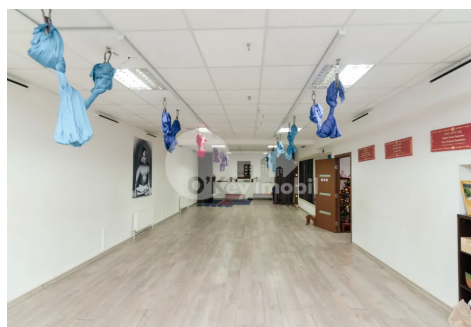

Комм. помещение, Центр, ЧУФЛЯ

Центр, Чуфля

☎ 076 000 819

Цена: 1 790 €	Комнаты: 4	Этаж: 1	Тип строительства: Новый
Агент: Екатерина К.	Состояние: Евроремонт	Общая площадь: 152.00 m²	Ванные комнаты: 2
ID: ID 1083	Адрес: Чуфля	Регион/Сектор: Кишинев	Город: Центр

Сдается в аренду коммерческое помещение, расположенное на улице Чуфля, сектор Центр, напротив Гипермаркета №1. ПЕРВАЯ ЛИНИЯ! Площадь объекта составляет **152 кв.м.**, расположено на цокольном этаже нового жилого дома, вход с **улицы Чуфля**.

Планировка: зона ресепшн, открытое пространство, кухня, 2 отдельные комнаты, 2 отдельных санузла. **Характеристики:** - Евроремонт; - Частично меблированное; -

Отдельный вход; - Подключены все коммуникации; - Открытая парковка. **Преимущества:**

Отличная видимость и развитая инфраструктура. Пространство идеально подходит для любого вида коммерческой деятельности, особенно для **йога-студии, танцевального зала и т.д.** В стоимость включен налог.