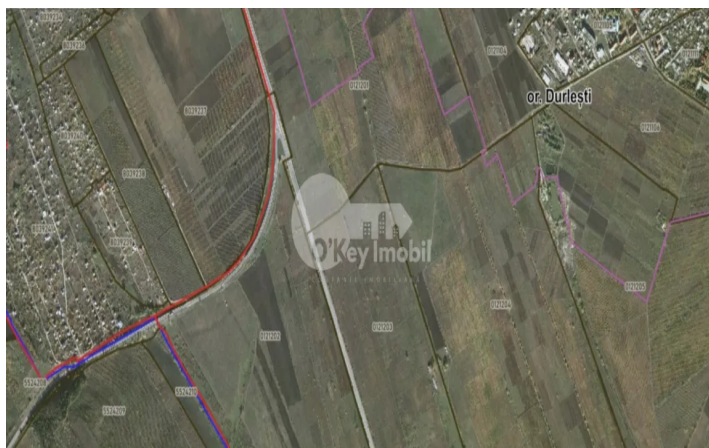

Земельный участок, ДУРЛЕШТЫ

Дурлешты, Дурлешты

☎ 076 000 420

| | | | |
|------------------|-----------------------------|----------------------------|---|
| Цена: 5 000 € | Тип строительства: Новый | Агент: Дмитрий Ч. | Общая площадь: 200.00 m ² |
| ID: ID 1024 | Адрес: Дурлешты | Регион/Сектор: Пригород | Город: Дурлешты |

Продаются **земельные участки**, расположенные **вдоль трасс Кишинев - Леушень и Кишинев - Хынчешты**. Доступны участки первой и второй линии, площадью от 10 соток до 13 гектаров. **Назначение:** Идеально подходят для инвестиций в строительство объектов сельскохозяйственного, промышленного или коммерческого назначения. **Цена:** От 5000 евро за сотку!