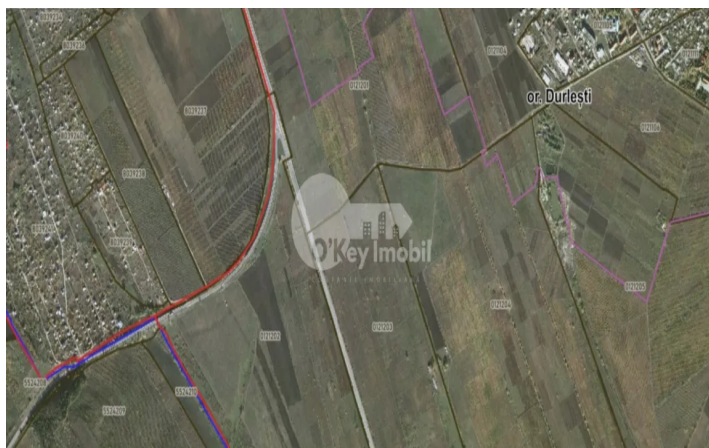

## Земельный участок, ДУРЛЕШТЫ

Дурлешты, Дурлешты

☎ 076 000 420

Цена: 5 000 €	Тип строительства: Новый	Агент: Дмитрий Ч.	Общая площадь: 200.00 m <sup>2</sup>
ID: ID 1024	Адрес: Дурлешты	Регион/Сектор: Пригород	Город: Дурлешты

Продаются **земельные участки**, расположенные **вдоль трасс Кишинев - Леушень и Кишинев - Хынчешты**. Доступны участки первой и второй линии, площадью от 10 соток до 13 гектаров. **Назначение:** Идеально подходят для инвестиций в строительство объектов сельскохозяйственного, промышленного или коммерческого назначения. **Цена:** От 5000 евро за сотку!